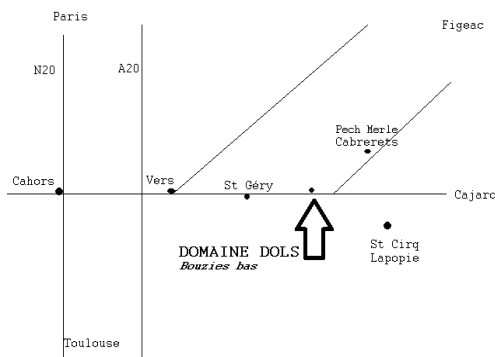

Earl Dols-Vincent Dols
Bouzies bas-46330 Saint-Gery-Lot
Tél : 0620306026
Email : dols.gaec@wanadoo.fr
www.domaine-dols.com

Horaires:

- Du Lundi au vendredi de 14 h à 18 h 00

Retrouvez-nous sur les marchés :

- St-Géry le Dimanche matin
- Cabrerets le vendredi matin en Juillet et Août.
- Vers le jeudi soir juillet et aout

Prix TTC départ cave 2022

Carton de 6 bouteilles de 0.75 l

Rouge élevé en cuve :

Semenoles 2019	28 €	60% Syrah 20 % Malbec 20 % Merlot
Semenole 2020	34 €	100% Merlot
Malbec 2020	40 €	100% Malbec

Rouge élevé en fût de chêne :

Tradition 2020	50 €	45% malbec 40% merlot, 15% tannat

Rosé :

Semenoles	30 €	80% syrah, 10% malbec, 10% gamay

Blanc sec :

Semenole 2020	40 €	80% chenin 20% chardonnay,

Fontaines

	5 litres	10 litres
Rouge :		
Domaine Dols	14.00 €	25.00 €
Cépage	15.00 €	
Reserve	16.00 €	
Rosé :		
Domaine Dols	15.00 €	28.00 €

Dégustation gratuite au Domaine

Sur rendez vous

0620306026

Tarif expédition

Nombre de bouteilles	Tarif TTC
6 à 12	15 €
13 à 24	25 €
25 à 36	30 €
37 à 90	0.80 € par bouteille
Supérieur à 90 (15 cartons)	franco